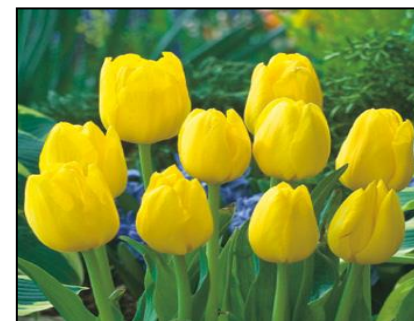

## 花の見頃は、4月上旬から中旬の予定

約34,000球のチューリップがパティオの花壇を華やかに彩ります。

深谷市イメージキャラクター  
ふっかちゃん

品種名 : バレリーナ<橙色>

品種名 : ハウステンボス<桃色>

品種名 : レディマーゴット<黄色>

品種名 : レッドシャイン<赤色>

品種名 : デルタストロング<白色>